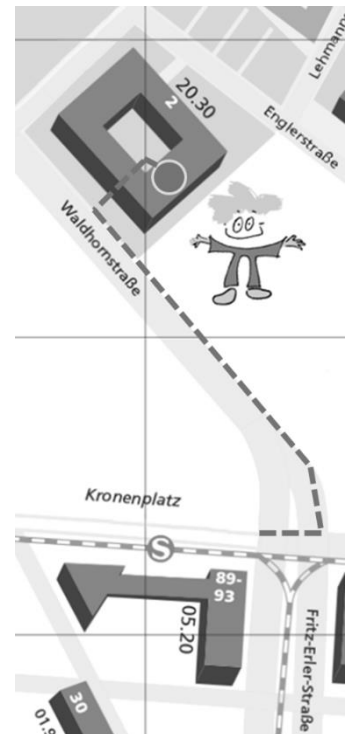

20.01.22 2. Workshop Symmetrie und Muster: Beginn 16 Uhr

1. Aufgabenblatt kann heruntergeladen werden
- 03.02.22 Abgabetermin für Lösungen zum 1. Aufgabenblatt
2. Aufgabenblatt kann heruntergeladen werden
- 24.02.22 Abgabetermin für Lösungen zum 2. Aufgabenblatt
3. Aufgabenblatt kann heruntergeladen werden
- 10.03.22 Abgabetermin für Lösungen zum 3. Aufgabenblatt
4. Aufgabenblatt kann heruntergeladen werden
- 24.03.22 Abgabetermin für Lösungen zum 4. Aufgabenblatt

21.04.22 3. Workshop Rechnen mit besonderen Zahlen: Beginn 16 Uhr

1. Aufgabenblatt kann heruntergeladen werden
- 05.05.22 Abgabetermin für Lösungen zum 1. Aufgabenblatt
2. Aufgabenblatt kann heruntergeladen werden
- 19.05.22 Abgabetermin für Lösungen zum 2. Aufgabenblatt
3. Aufgabenblatt kann heruntergeladen werden
- 09.06.22 Abgabetermin für Lösungen zum 3. Aufgabenblatt
4. Aufgabenblatt kann heruntergeladen werden
- 23.06.22 Abgabetermin für Lösungen zum 4. Aufgabenblatt

07.07.22 Abschlussworkshop mit Verleihung von Urkunden und Preisen: Beginn 16 Uhr

Die Aufgabenblätter gibt es hier: www.math.kit.edu/didaktik/page/amsel/de

Abgabe per **Mail** an amsel@math.kit.edu

oder per Post an
Karlsruher Institut für Technologie
Fakultät für Mathematik Abteilung für Didaktik
Melanie Gebele
Englerstraße 2
76131 Karlsruhe