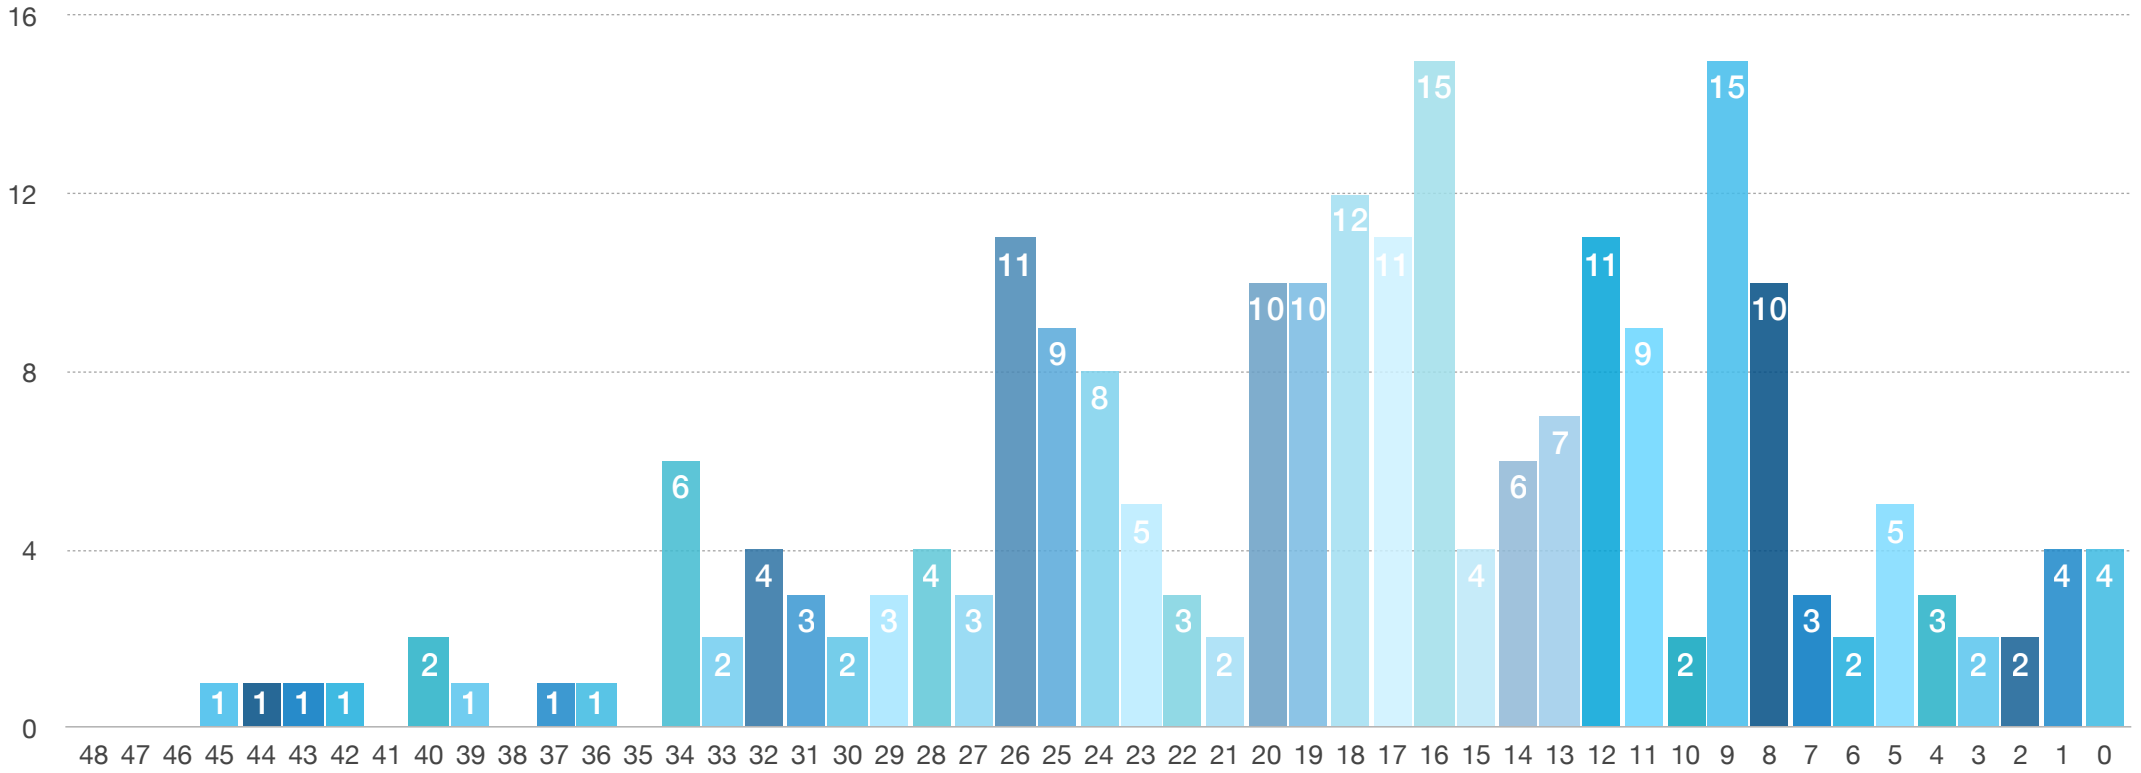

Anzahl Studierende pro Punktezahl

PUNKTE	ANZAHL STUDENTEN
48	-
47	-
46	-
45	1
44	1
43	1
42	1
41	-

Notenspiegel

PUNKTE	NOTE
48-43	1,0
42-41	1,3
40-38	1,7
37-35	2,0
34-33	2,3
32-30	2,7
29-26	3,0

Notenverteilung

NOTE	ANZAHL STUDENTEN
1,0	3
1,3	1
1,7	3
2,0	2
2,3	8

PUNKTE	ANZAHL STUDENTEN
40	2
39	1
38	-
37	1
36	1
35	-
34	6
33	2
32	4
31	3
30	2
29	3
28	4
27	3
26	11
25	9
24	8
23	5
22	3
21	2
20	10
19	10
18	12
17	11

PUNKTE	NOTE
25-24	3,3
23-21	3,7
20-16	4,0
15-0	5,0

NOTE	ANZAHL STUDENTEN
2,7	9
3,0	21
3,3	17
3,7	10
4,0	58
5,0	89

Bestanden: 132

Nicht Bestanden: 89

Durchfallquote: 40,27%

PUNKTE	ANZAHL STUDENTEN
16	15
15	4
14	6
13	7
12	11
11	9
10	2
9	15
8	10
7	3
6	2
5	5
4	3
3	2
2	2
1	4
0	4